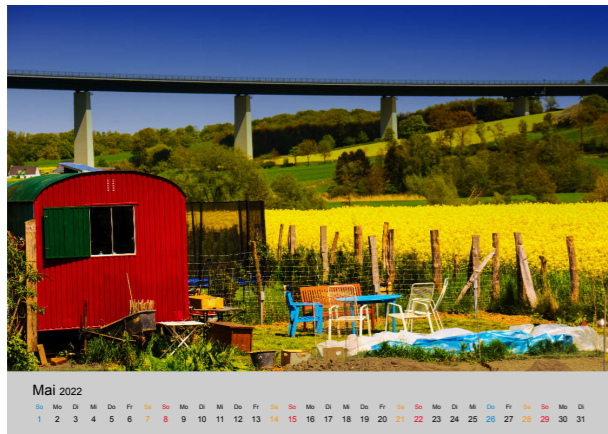

Amphitheater auf der Halde Haniel

Landschaftspark Duisburg-Nord oder Weltall?

A40 trennt den Pott

Frühlingsidylle unter der Autobahn

Kulturlandschaft Rhein

Rheinorange: Wo die Ruhr in den Rhein mündet

Cranger Kirmes dreht sich